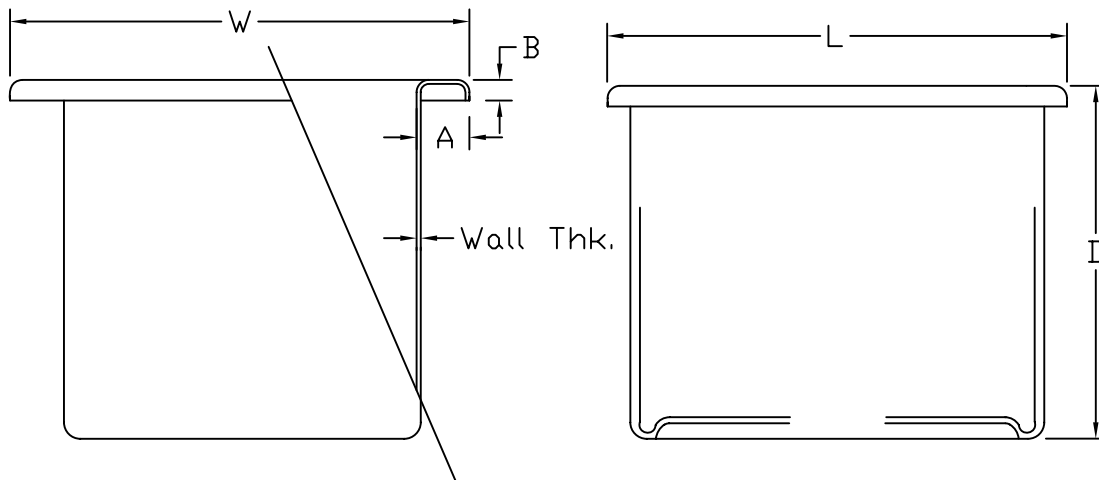

NOTES:  
1. NOMINAL DIMENSIONS [INCH]

TANK SIZE	CAP GAL	L	W	D	WALL THK	DIM A	DIM B	SIZE CODE
18 x 18 x 30	40	22.25	22.25	30	0.2	2.2	1.5	-0041
48 x 24 x 12	50	52	28.25	12	0.2	2.2	1.5	-0011
24 x 18 x 30	55	28.375	22.25	30	0.2	2.2	1.5	-0046
24 x 24 x 24	60	28	28	24	0.2	2.2	1.5	-0025
30 x 24 x 24	70	34.125	28.125	24.125	0.2	2.2	1.5	-0031
48 x 24 x 18	75	52	28.25	18.125	0.2	2.2	1.5	-0023
30 x 24 x 30	85	34	28.125	30	0.2	2.2	1.5	-0051
48 x 24 x 24	105	52	28.25	24	0.2	2.2	1.5	-0036
30 x 24 x 36	105	33.75	27.875	36	0.25	2.25	1.5	-0076
30 x 30 x 30	115	34	34	30	0.2	2.2	1.5	-0055
48 x 24 x 30	135	51.875	28.125	30	0.2	2.2	1.5	-0061
30 x 24 x 48	140	33.75	28	48	0.25	2.25	1.5	-0100
48 x 24 x 36	160	51.875	28.125	36	0.25	2.25	1.5	-0085
36 x 36 x 36	185	40	40	36	0.25	2.25	1.5	-0082
48 x 24 x 48	220	52	28.25	48	0.25	2.25	1.5	-0105
72 x 36 x 48	500	77.5	40	48	0.3125	2.2	1.5	-0110
30 x 24 x 12	30	34	28.25	12	0.2	2.2	1.5	-0006
30 x 24 x 18	50	34	28.25	18.125	0.2	2.2	1.5	-0016
44 x 36 x 33	220	48	40	33	0.3125	2.25	1.5	-0067
50 x 36 x 33	250	54	40	33	0.3125	2.25	1.5	-0071
48 x 36 x 36	260	52	40	36	0.3125	2.25	1.5	-0087
60 x 24 x 36	210	64	28.25	36	0.3125	2.25	1.5	-0092
72 x 36 x 36	375	77.5	40	36	0.3125	2.25	1.5	-0095